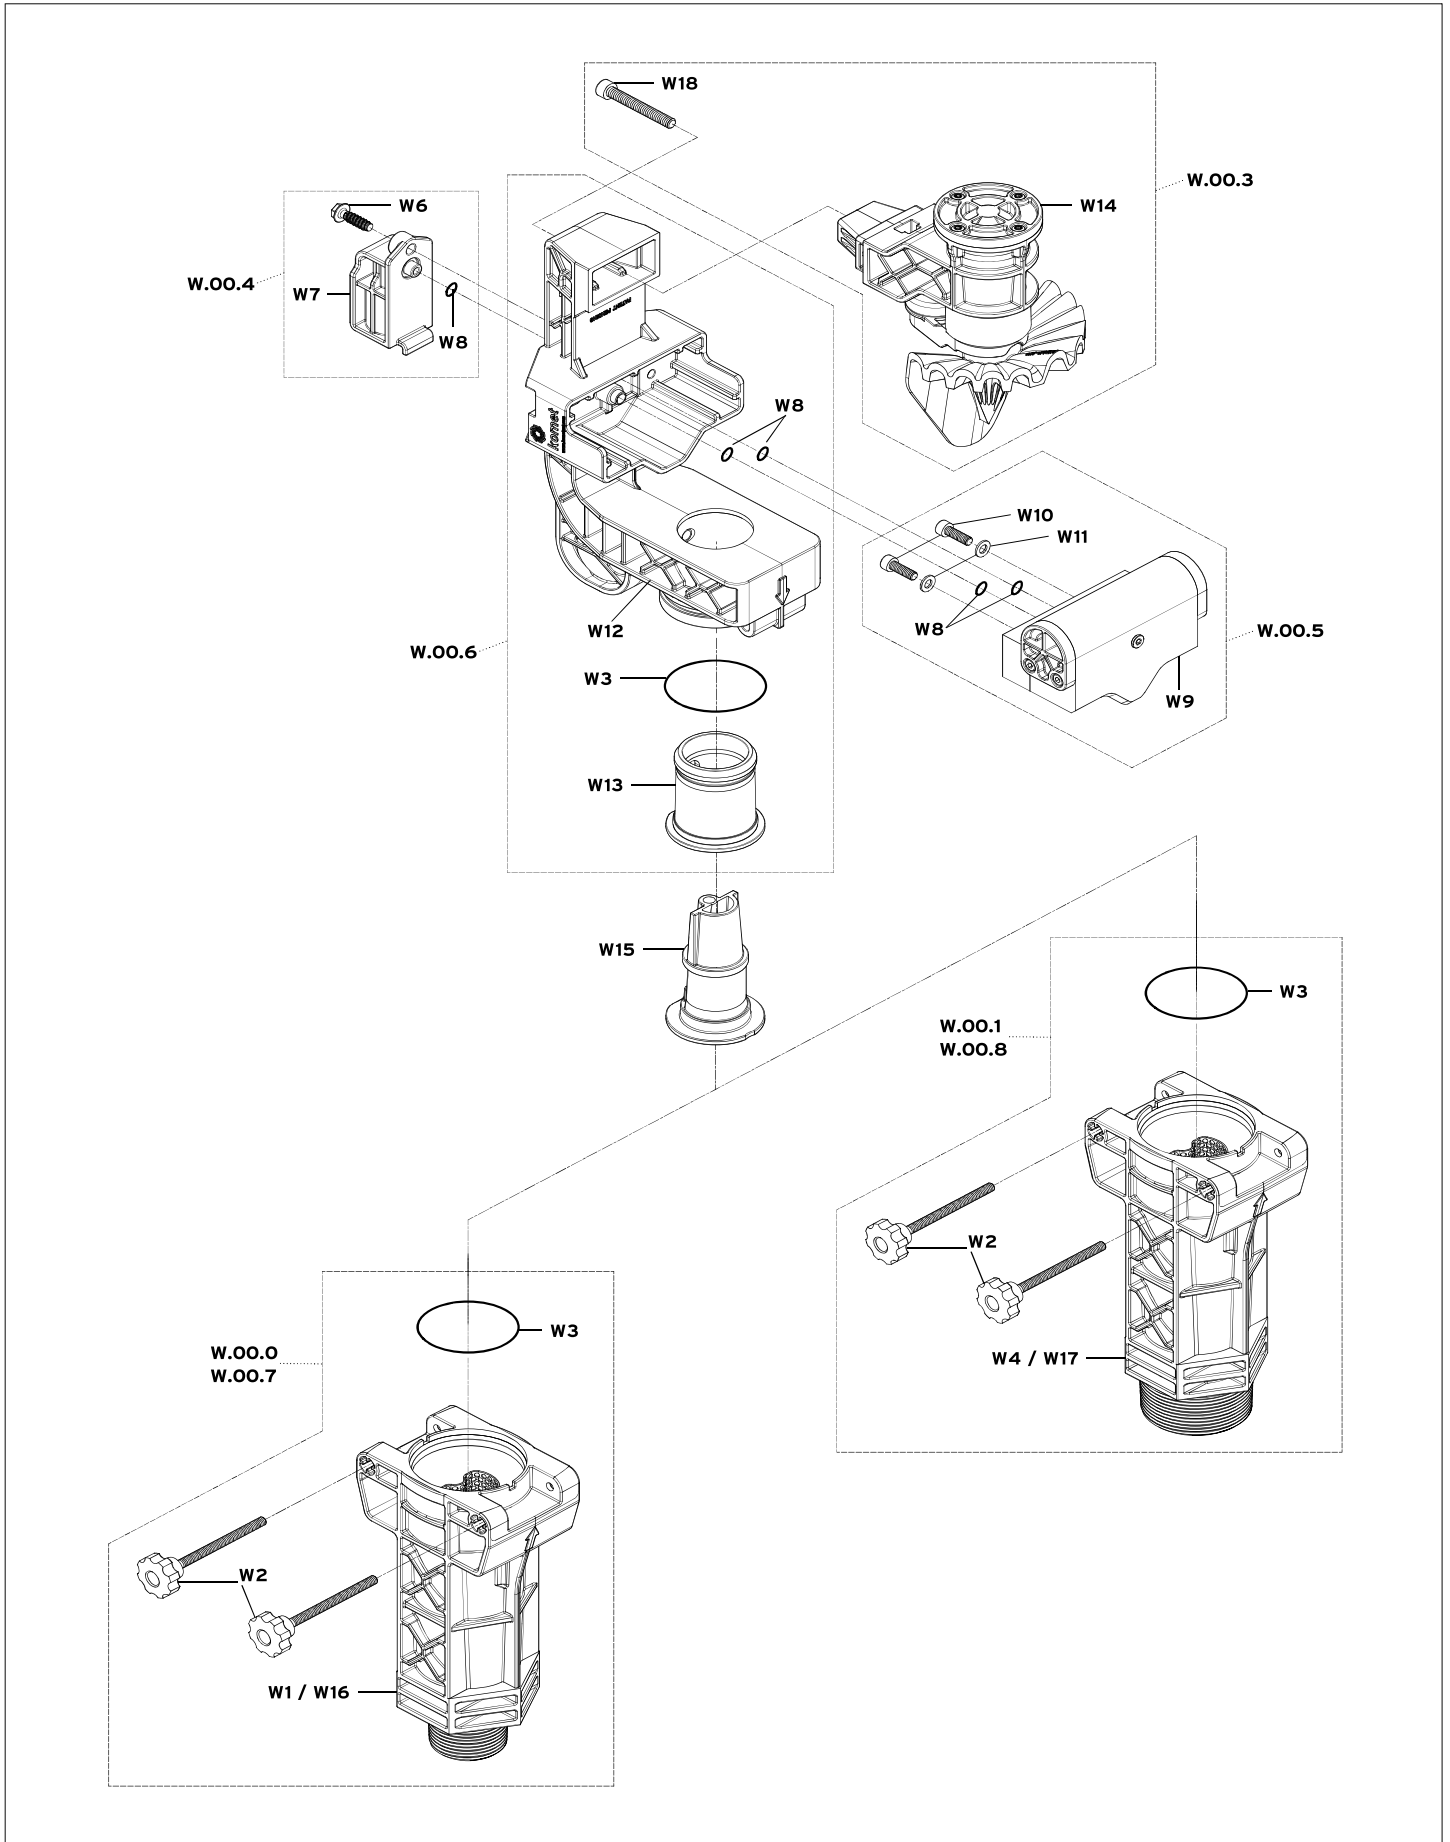

Ανταλλακτικά

THE KOMET ADVANTAGE:
INNOVATION WITH IMPACT

Spare Parts | Komet Precision Wave (KPW) - HEAD-UP (White) Installation

Spare parts | Komet Precision Wave (KPW) - HEAD-UP (White) Installation

	ENGLISH Description	DEUTSCH Bezeichnung	ITALIANO Denominazione	FRANCAIS Désignation	Q.ty Stk. Q.tà Q.té	Part Number Artikel-Nummer Codice Articolo Référence Pièce
W.00.0	Kit Adapt. 1 1/4"NPT w/6"-15cm	Kit Anschl. 1 1/4"NPT m/6"-15cm	Kit Attacco 1 1/4"NPT c/6"-15cm	Kit Racc. 1 1/4"NPT a/6"-15cm	1	07010899
W.00.7	Kit Adapt. 1 1/4"BSP w/6"-15cm	Kit Anschl. 1 1/4"BSP m/6"-15cm	Kit Attacco 1 1/4"BSP c/6"-15cm	Kit Racc. 1 1/4"BSP a/6"-15cm	1	07010938
W1	Adapt. 1 1/4"NPT w/6"-15cm	Anschl. 1 1/4"NPT m/6"-15cm	Attacco 1 1/4"NPT c/6"-15cm	Racc. 1 1/4"NPT a/6"-15cm	1	07010888
W16	Adapt. 1 1/4"BSP w/6"-15cm	Anschl. 1 1/4"BSP m/6"-15cm	Attacco 1 1/4"BSP c/6"-15cm	Racc. 1 1/4"BSP a/6"-15cm	1	07010930
W2	Locking bolt M5x65	Fixierschraube M5x65	Vite fissaggio M5x65	Vis de fixation M5x65	2	02010754
W3	O-Ring 52x3	O-Ring 52x3	O-Ring 52x3	O-Ring 52x3	1	02010756
W.00.1	Kit Adapt. 2"NPT w/6" - 15cm	Kit Anschl. 2"NPT m/6" - 15cm	Kit Attacco 2"NPT c/6" - 15cm	Kit Racc. 2"NPT a/6" - 15cm	1	07010900
W.00.8	Kit Adapt. 2"BSP w/6"-15cm	Kit Anschl. 2"BSP m/6"-15cm	Kit Attacco 2"BSP c/6"-15cm	Kit Racc. 2"BSP a/6"-15cm	1	07010939
W4	Adapt. 2"NPT w/6" - 15cm	Anschl. 2"NPT m/6" - 15cm	Attacco 2"NPT c/6" - 15cm	Racc. 2"NPT a/6" - 15cm	1	07010889
W17	Adapt. 2"BSP w/6"-15cm	Anschl. 2"BSP m/6"-15cm	Attacco 2"BSP c/6"-15cm	Racc. 2"BSP a/6"-15cm	1	07010931
W2	Locking bolt M5x65	Fixierschraube M5x65	Vite fissaggio M5x65	Vis de fixation M5x65	2	02010754
W3	O-Ring 52x3	O-Ring 52x3	O-Ring 52x3	O-Ring 52x3	1	02010756
W.00.3	Kit Deflector - Head-up	Kit Deflektor - Head-up	Kit Deflettore - Head-up	Kit Déflecteur - Head-up	1	07010902
W14	Deflector - Head-up	Deflektor - Head-up	Deflettore - Head-up	Déflecteur - Head-up	1	07010884
W18	Bolt M6x45	Schraube M6x45	Vite M6x45	Vis M6x45	1	02010801
W.00.4	Kit Filter	Kit Filter	Kit Filtro	Kit Filtre	1	07010904
W7	Filter	Filter	Filtro	Filtre	1	07010883
W6	SCREW PT 60X20	SCHRAUBE PT 60X20	VITE PT 60X20	VIS PT 60X20	1	02010166
W8	O-RING 8X2	O-RING 8X2	O-RING 8X2	O-RING 8X2	1	02010758
W.00.5	Kit Actuator	Kit Aktuator	Kit Attuatore	Kit Actuateur	1	07010903
W9	Actuator	Aktuator	Attuatore	Actuateur	1	07010887
W8	O-Ring 8x2	O-RING 8X2	O-Ring 8x2	O-Ring 8x2	2	02010758
W10	Bolt M5x16	Schraube M5x16	Vite M5x16	Vis M5x16	2	02010587
W11	Washer 5	Scheibe 5	Rondella 5	Rondelle 5	2	02010040
W.00.6	Kit Body	Kit Körper	Kit Corpo	Kit Corps	1	07010909
W12	Body	Körper	Corpo	Corps	1	04010878
W8	O-Ring 8x2	O-Ring 8x2	O-Ring 8x2	O-Ring 8x2	2	02010758
W3	O-Ring 52x3	O-Ring 52x3	O-Ring 52x3	O-Ring 52x3	1	02010756
W13	Nozzle Seal	Dichteinsatz Düse	Guarnizione boccaglio	Joint buse	1	02010753
W15-52	Nozzle #52 - 10mm purple	Düse #52 - 10mm purpur	Boccaglio #52 - 10mm porpora	Buse #52 - 10mm pourpre	1	07010890
W15-56	Nozzle #56 - 11mm white	Düse #56 - 11mm weiss	Boccaglio #56 - 11mm bianco	Buse #56 - 11mm blanc	1	07010891
W15-60	Nozzle #60 - 12mm red	Düse #60 - 12mm rot	Boccaglio #60 - 12mm rosso	Buse #60 - 12mm rouge	1	07010892
W15-65	Nozzle #65 - 13mm orange	Düse #65 - 13mm orange	Boccaglio #65 - 13mm arancio	Buse #65 - 13mm orange	1	07010893
W15-70	Nozzle #70 - 14mm yellow	Düse #70 - 14mm gelb	Boccaglio #70 - 14mm giallo	Buse #70 - 14mm jaune	1	07010894
W15-75	Nozzle #75 - 15mm grey	Düse #75 - 15mm grau	Boccaglio #75 - 15mm grigio	Buse #75 - 15mm gris	1	07010895
W15-80	Nozzle #80 - 16mm green	Düse #80 - 16mm grün	Boccaglio #80 - 16mm verde	Buse #80 - 16mm vert	1	07010896
W15-85	Nozzle #85 - 17mm brown	Düse #85 - 17mm braun	Boccaglio #85 - 17mm bruno	Buse #85 - 17mm brun	1	07010897
W15-90	Nozzle #90 - 18mm dark blue	Düse #90 - 18mm dkl. blau	Boccaglio #90 - 18mm blu sc.	Buse #90 - 18mm bleu foncé	1	07010898