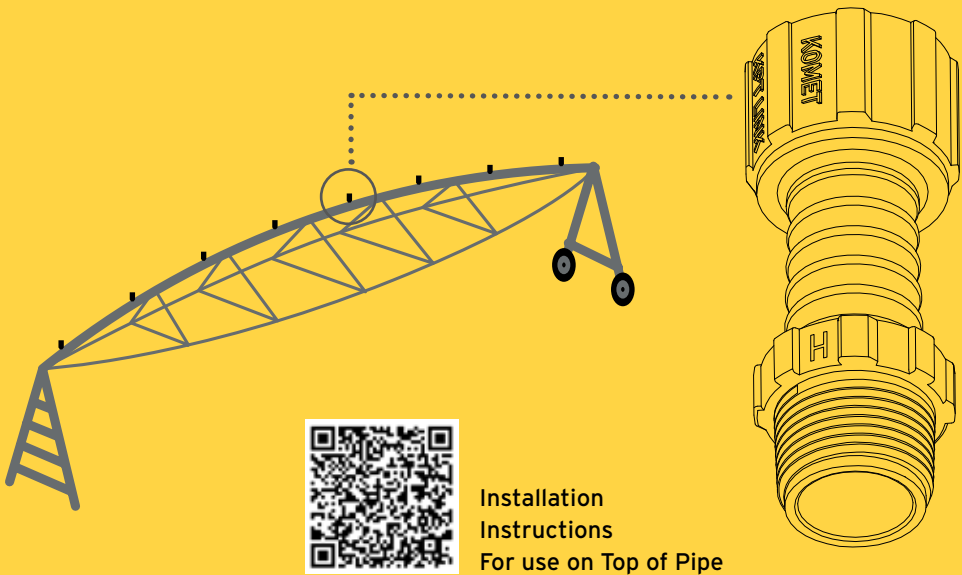

Operating Instructions

komet | *Pivot*

For use on Top of Pipe

Komet KPT-Link (H)

English, Español, Português, Français

www.kometirrigation.com

THE KOMET ADVANTAGE:
INNOVATION WITH IMPACT

Installation Guide

When installing the Komet KPT-Link make sure to screw the threads together as shown below.

Guía de Instalación

Al instalar el Komet KPT-Link, asegúrese de atornillar las roscas, como se indica en el dibujo.

Guia de Instalação

Ao instalar o Komet KPT-Link certifique-se de rosquear as partes como mostrado abaixo.

Guide d'Installation

En installant le Komet KPT-Link, vérifiez que l'ensemble du filetage est vissé comme montré ci-dessous.