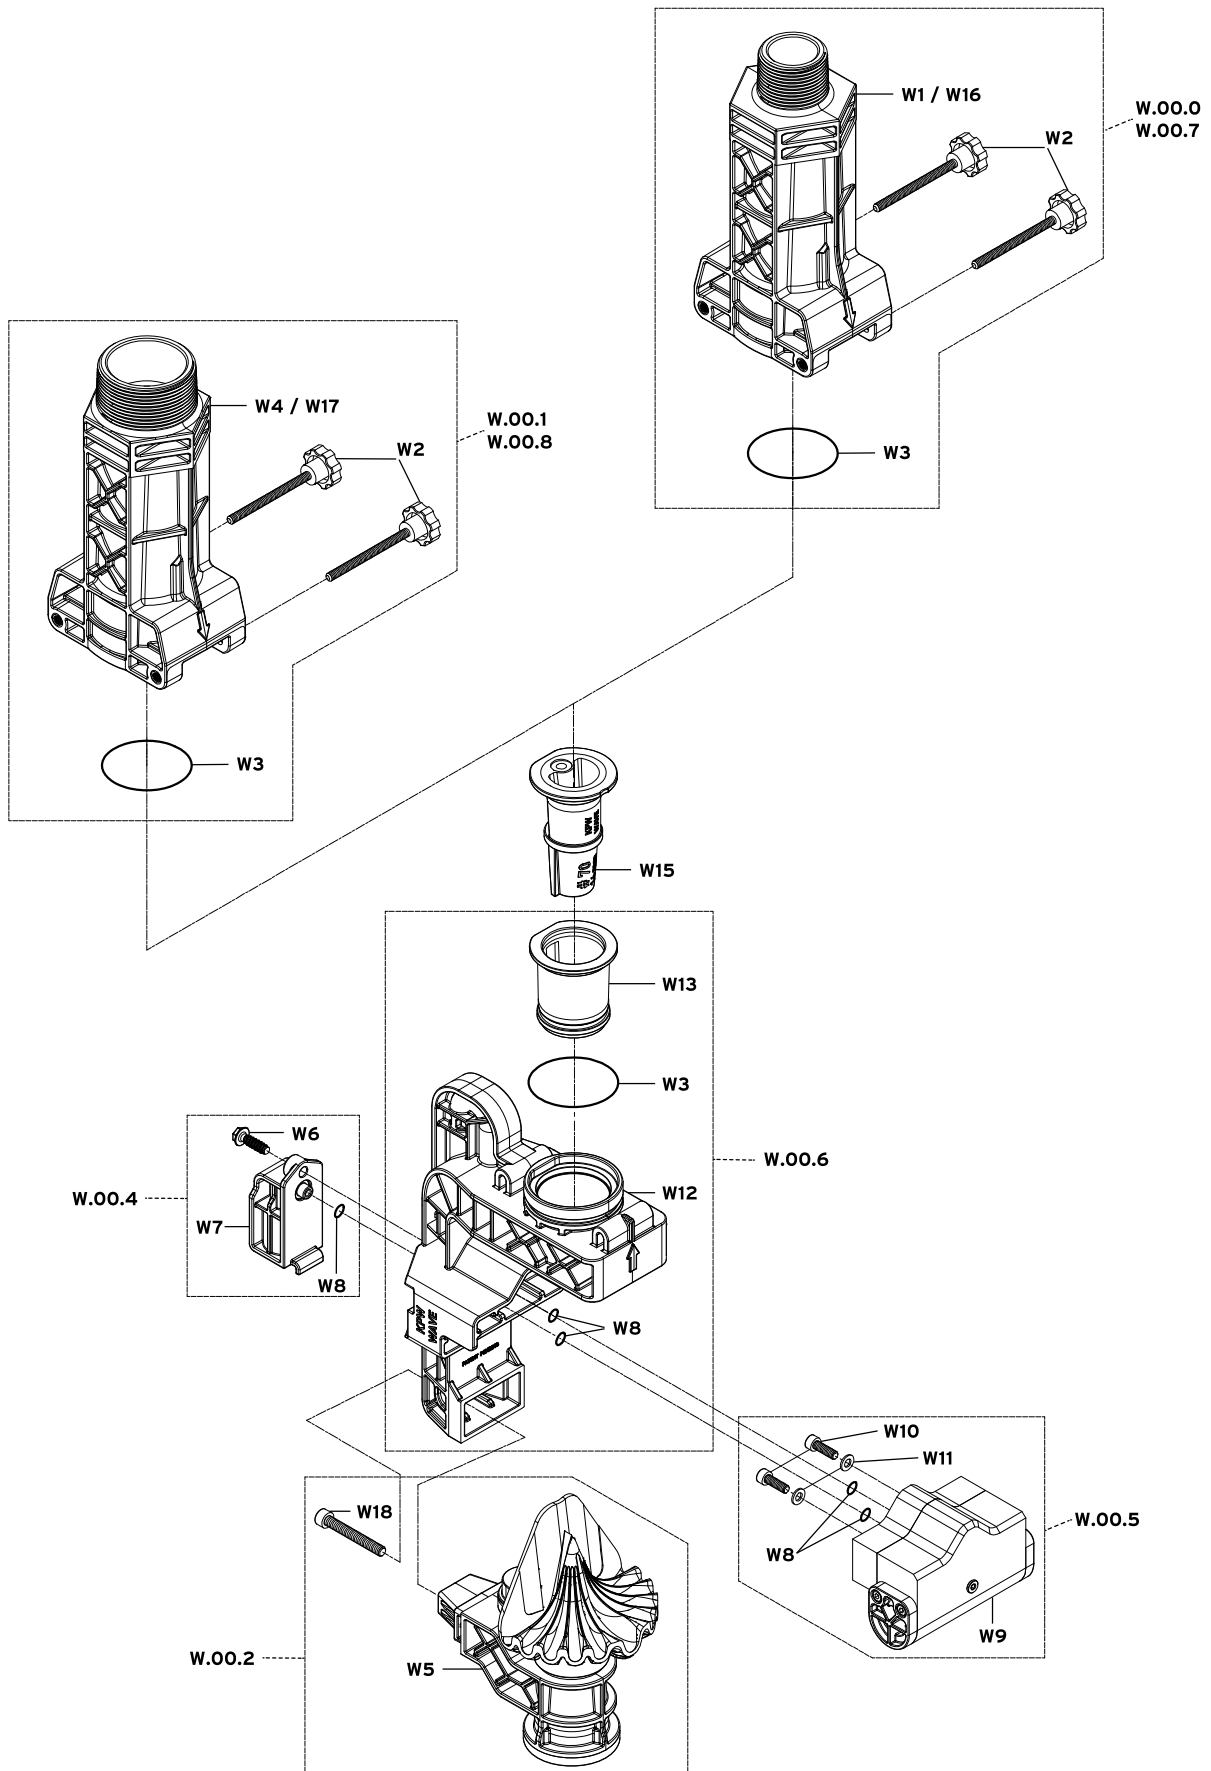

Spare Parts | Komet Precision Wave (KPW) - HEAD DOWN (Yellow) Installation

Spare parts | Komet Precision Wave (KPW) - HEAD DOWN (Yellow) Installation

	ENGLISH Description	DEUTSCH Bezeichnung	ITALIANO Denominazione	FRANCAIS Désignation	Q.ty Stk. Q.tà Q.té	Part Number Artikel-Nummer Codice Articolo Référence Pièce
W.00.0	Kit Adapt. 1 1/4"NPT w/6"-15cm	Kit Anschl. 1 1/4"NPT m/6"-15cm	Kit Attacco 1 1/4"NPT c/6"-15cm	Kit Racc. 1 1/4"NPT a/6"-15cm	1	07010899
W.00.7	Kit Adapt. 1 1/4"BSP w/6"-15cm	Kit Anschl. 1 1/4"BSP m/6"-15cm	Kit Attacco 1 1/4"BSP c/6"-15cm	Kit Racc. 1 1/4"BSP a/6"-15cm	1	07010938
W1	Adapt. 1 1/4"NPT w/6"-15cm	Anschl. 1 1/4"NPT m/6"-15cm	Attacco 1 1/4"NPT c/6"-15cm	Racc. 1 1/4"NPT a/6"-15cm	1	07010888
W16	Adapt. 1 1/4"BSP w/6"-15cm	Anschl. 1 1/4"BSP m/6"-15cm	Attacco 1 1/4"BSP c/6"-15cm	Racc. 1 1/4"BSP a/6"-15cm	1	07010930
W2	Locking bolt M5x65	Fixierschraube M5x65	Vite fissaggio M5x65	Vis de fixation M5x65	2	02010754
W3	O-Ring 52x3	O-Ring 52x3	O-Ring 52x3	O-Ring 52x3	1	02010756
W.00.1	Kit Adapt. 2"NPT w/6" - 15cm	Kit Anschl. 2"NPT m/6" - 15cm	Kit Attacco 2"NPT c/6" - 15cm	Kit Racc. 2"NPT a/6" - 15cm	1	07010900
W.00.8	Kit Adapt. 2"BSP w/6"-15cm	Kit Anschl. 2"BSP m/6"-15cm	Kit Attacco 2"BSP c/6"-15cm	Kit Racc. 2"BSP a/6"-15cm	1	07010939
W4	Adapt. 2"NPT w/6" - 15cm	Anschl. 2"NPT m/6" - 15cm	Attacco 2"NPT c/6" - 15cm	Racc. 2"NPT a/6" - 15cm	1	07010889
W17	Adapt. 2"BSP w/6"-15cm	Anschl. 2"BSP m/6"-15cm	Attacco 2"BSP c/6"-15cm	Racc. 2"BSP a/6"-15cm	1	07010931
W2	Locking bolt M5x65	Fixierschraube M5x65	Vite fissaggio M5x65	Vis de fixation M5x65	2	02010754
W3	O-Ring 52x3	O-Ring 52x3	O-Ring 52x3	O-Ring 52x3	1	02010756
W.00.2	Kit Deflector - Head-down	Kit Deflektor - Head-down	Kit Deflettore - Head-down	Kit Déflecteur - Head-down	1	07010901
W5	Deflector - Head-down	Deflektor - Head-down	Deflettore - Head-down	Déflecteur - Head-down	1	07010885
W18	Bolt M6x45	Schraube M6x45	Vite M6x45	Vis M6x45	1	02010801
W.00.4	Kit Filter	Kit Filter	Kit Filtro	Kit Filtre	1	07010904
W7	Filter	Filter	Filtro	Filtre	1	07010883
W6	SCREW PT 60X20	SCHRAUBE PT 60X20	VITE PT 60X20	VIS PT 60X20	1	02010166
W8	O-RING 8X2	O-RING 8X2	O-RING 8X2	O-RING 8X2	1	02010758
W.00.5	Kit Actuator	Kit Aktuator	Kit Attuatore	Kit Actuateur	1	07010903
W9	Actuator	Aktuator	Attuatore	Actuateur	1	07010887
W8	O-Ring 8x2	O-RING 8X2	O-Ring 8x2	O-Ring 8x2	2	02010758
W10	Bolt M5x16	Schraube M5x16	Vite M5x16	Vis M5x16	2	02010587
W11	Washer 5	Scheibe 5	Rondella 5	Rondelle 5	2	02010040
W.00.6	Kit Body	Kit Körper	Kit Corpo	Kit Corps	1	07010909
W12	Body	Körper	Corpo	Corps	1	04010878
W8	O-Ring 8x2	O-Ring 8x2	O-Ring 8x2	O-Ring 8x2	2	02010758
W3	O-Ring 52x3	O-Ring 52x3	O-Ring 52x3	O-Ring 52x3	1	02010756
W13	Nozzle Seal	Dichteinsatz Düse	Guarnizione boccaglio	Joint buse	1	02010753
W15-52	Nozzle #52 - 10mm purple	Düse #52 - 10mm purpur	Boccaglio #52 - 10mm porpora	Buse #52 - 10mm pourpre	1	07010890
W15-56	Nozzle #56 - 11mm white	Düse #56 - 11mm weiss	Boccaglio #56 - 11mm bianco	Buse #56 - 11mm blanc	1	07010891
W15-60	Nozzle #60 - 12mm red	Düse #60 - 12mm rot	Boccaglio #60 - 12mm rosso	Buse #60 - 12mm rouge	1	07010892
W15-65	Nozzle #65 - 13mm orange	Düse #65 - 13mm orange	Boccaglio #65 - 13mm arancio	Buse #65 - 13mm orange	1	07010893
W15-70	Nozzle #70 - 14mm yellow	Düse #70 - 14mm gelb	Boccaglio #70 - 14mm giallo	Buse #70 - 14mm jaune	1	07010894
W15-75	Nozzle #75 - 15mm grey	Düse #75 - 15mm grau	Boccaglio #75 - 15mm grigio	Buse #75 - 15mm gris	1	07010895
W15-80	Nozzle #80 - 16mm green	Düse #80 - 16mm grün	Boccaglio #80 - 16mm verde	Buse #80 - 16mm vert	1	07010896
W15-85	Nozzle #85 - 17mm brown	Düse #85 - 17mm braun	Boccaglio #85 - 17mm bruno	Buse #85 - 17mm brun	1	07010897
W15-90	Nozzle #90 - 18mm dark blue	Düse #90 - 18mm dkl. blau	Boccaglio #90 - 18mm blu sc.	Buse #90 - 18mm bleu foncé	1	07010898