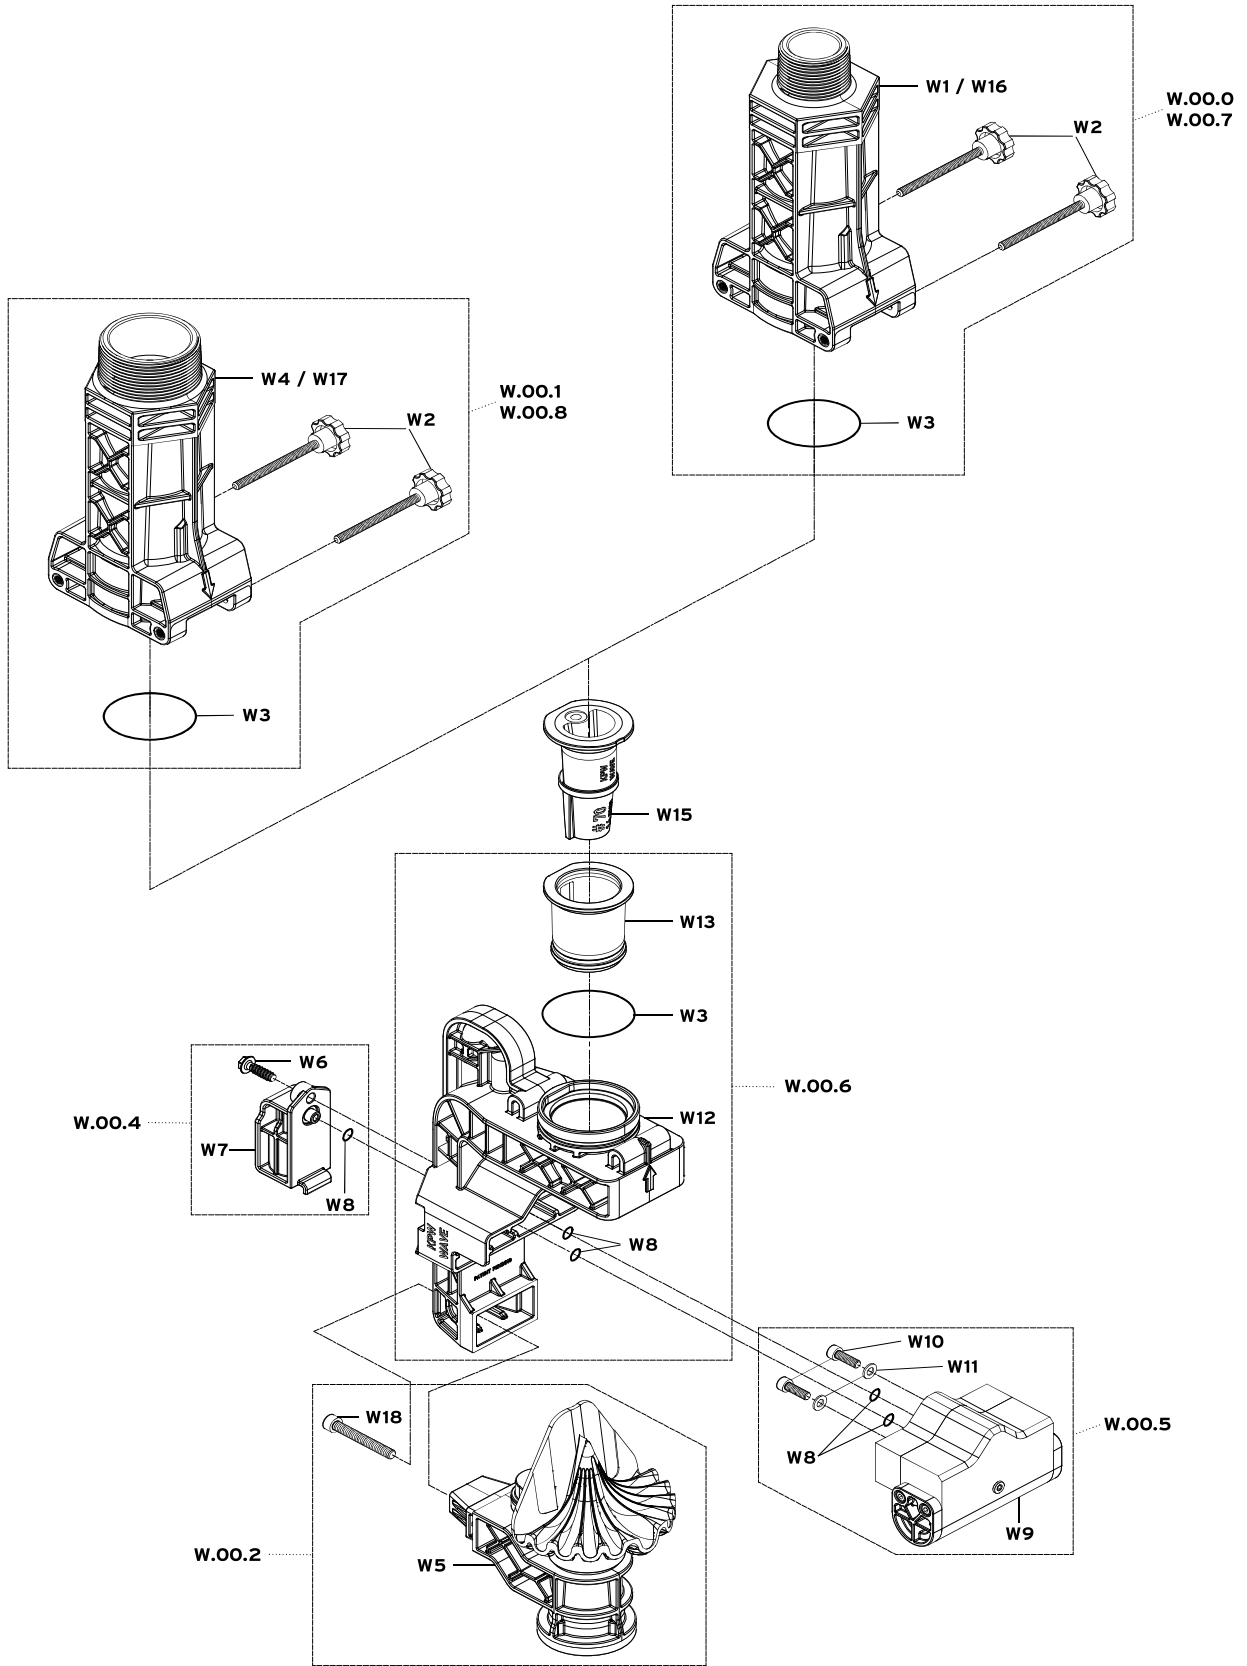

Spare Parts | Komet Precision Wave (KPW) - HEAD DOWN (Yellow) Installation

Spare parts | Komet Precision Wave (KPW) - HEAD DOWN (Yellow) Installation

	ENGLISH Description	DEUTSCH Bezeichnung	ITALIANO Denominazione	FRANCAIS Désignation	Q.ty Stk. Q.tà Q.té	Part Number Artikel-Nummer Codice Articolo Référence Pièce
W.00.0	Kit Adapt. 1 1/4"NPT w/6"-15cm	Kit Anschl. 1 1/4"NPT m/6"-15cm	Kit Attacco 1 1/4"NPT c/6"-15cm	Kit Racc. 1 1/4"NPT a/6"-15cm	1	07010899
W.00.7	Kit Adapt. 1 1/4"BSP w/6"-15cm	Kit Anschl. 1 1/4"BSP m/6"-15cm	Kit Attacco 1 1/4"BSP c/6"-15cm	Kit Racc. 1 1/4"BSP a/6"-15cm	1	07010938
W1	Adapt. 1 1/4"NPT w/6"-15cm	Anschl. 1 1/4"NPT m/6"-15cm	Attacco 1 1/4"NPT c/6"-15cm	Racc. 1 1/4"NPT a/6"-15cm	1	07010888
W16	Adapt. 1 1/4"BSP w/6"-15cm	Anschl. 1 1/4"BSP m/6"-15cm	Attacco 1 1/4"BSP c/6"-15cm	Racc. 1 1/4"BSP a/6"-15cm	1	07010930
W2	Locking bolt M5x65	Fixierschraube M5x65	Vite fissaggio M5x65	Vis de fixation M5x65	2	02010754
W3	O-Ring 52x3	O-Ring 52x3	O-Ring 52x3	O-Ring 52x3	1	02010756
W.00.1	Kit Adapt. 2"NPT w/6" - 15cm	Kit Anschl. 2"NPT m/6" - 15cm	Kit Attacco 2"NPT c/6" - 15cm	Kit Racc. 2"NPT a/6" - 15cm	1	07010900
W.00.8	Kit Adapt. 2"BSP w/6"-15cm	Kit Anschl. 2"BSP m/6"-15cm	Kit Attacco 2"BSP c/6"-15cm	Kit Racc. 2"BSP a/6"-15cm	1	07010939
W4	Adapt. 2"NPT w/6" - 15cm	Anschl. 2"NPT m/6" - 15cm	Attacco 2"NPT c/6" - 15cm	Racc. 2"NPT a/6" - 15cm	1	07010889
W17	Adapt. 2"BSP w/6"-15cm	Anschl. 2"BSP m/6"-15cm	Attacco 2"BSP c/6"-15cm	Racc. 2"BSP a/6"-15cm	1	07010931
W2	Locking bolt M5x65	Fixierschraube M5x65	Vite fissaggio M5x65	Vis de fixation M5x65	2	02010754
W3	O-Ring 52x3	O-Ring 52x3	O-Ring 52x3	O-Ring 52x3	1	02010756
W.00.2	Kit Deflector - Head-down	Kit Deflektor - Head-down	Kit Deflettore - Head-down	Kit Déflecteur - Head-down	1	07010901
W5	Deflector - Head-down	Deflektor - Head-down	Deflettore - Head-down	Déflecteur - Head-down	1	07010885
W18	Bolt M6x45	Schraube M6x45	Vite M6x45	Vis M6x45	1	02010801
W.00.4	Kit Filter	Kit Filter	Kit Filtro	Kit Filtre	1	07010904
W7	Filter	Filter	Filtro	Filtre	1	07010883
W6	SCREW PT 60X20	SCHRAUBE PT 60X20	VITE PT 60X20	VIS PT 60X20	1	02010166
W8	O-RING 8X2	O-RING 8X2	O-RING 8X2	O-RING 8X2	1	02010758
W.00.5	Kit Actuator	Kit Aktuator	Kit Attuatore	Kit Actuateur	1	07010903
W9	Actuator	Aktuator	Attuatore	Actuateur	1	07010887
W8	O-Ring 8x2	O-RING 8X2	O-Ring 8x2	O-Ring 8x2	2	02010758
W10	Bolt M5x16	Schraube M5x16	Vite M5x16	Vis M5x16	2	02010587
W11	Washer 5	Scheibe 5	Rondella 5	Rondelle 5	2	02010040
W.00.6	Kit Body	Kit Körper	Kit Corpo	Kit Corps	1	07010909
W12	Body	Körper	Corpo	Corps	1	04010878
W8	O-Ring 8x2	O-Ring 8x2	O-Ring 8x2	O-Ring 8x2	2	02010758
W3	O-Ring 52x3	O-Ring 52x3	O-Ring 52x3	O-Ring 52x3	1	02010756
W13	Nozzle Seal	Dichteinsatz Düse	Guarnizione boccaglio	Joint buse	1	02010753
W15-52	Nozzle #52 - 10mm purple	Düse #52 - 10mm purpur	Boccaglio #52 - 10mm porpora	Buse #52 - 10mm pourpre	1	07010890
W15-56	Nozzle #56 - 11mm white	Düse #56 - 11mm weiss	Boccaglio #56 - 11mm bianco	Buse #56 - 11mm blanc	1	07010891
W15-60	Nozzle #60 - 12mm red	Düse #60 - 12mm rot	Boccaglio #60 - 12mm rosso	Buse #60 - 12mm rouge	1	07010892
W15-65	Nozzle #65 - 13mm orange	Düse #65 - 13mm orange	Boccaglio #65 - 13mm arancio	Buse #65 - 13mm orange	1	07010893
W15-70	Nozzle #70 - 14mm yellow	Düse #70 - 14mm gelb	Boccaglio #70 - 14mm giallo	Buse #70 - 14mm jaune	1	07010894
W15-75	Nozzle #75 - 15mm grey	Düse #75 - 15mm grau	Boccaglio #75 - 15mm grigio	Buse #75 - 15mm gris	1	07010895
W15-80	Nozzle #80 - 16mm green	Düse #80 - 16mm grün	Boccaglio #80 - 16mm verde	Buse #80 - 16mm vert	1	07010896
W15-85	Nozzle #85 - 17mm brown	Düse #85 - 17mm braun	Boccaglio #85 - 17mm bruno	Buse #85 - 17mm brun	1	07010897
W15-90	Nozzle #90 - 18mm dark blue	Düse #90 - 18mm dkl. blau	Boccaglio #90 - 18mm blu sc.	Buse #90 - 18mm bleu foncé	1	07010898