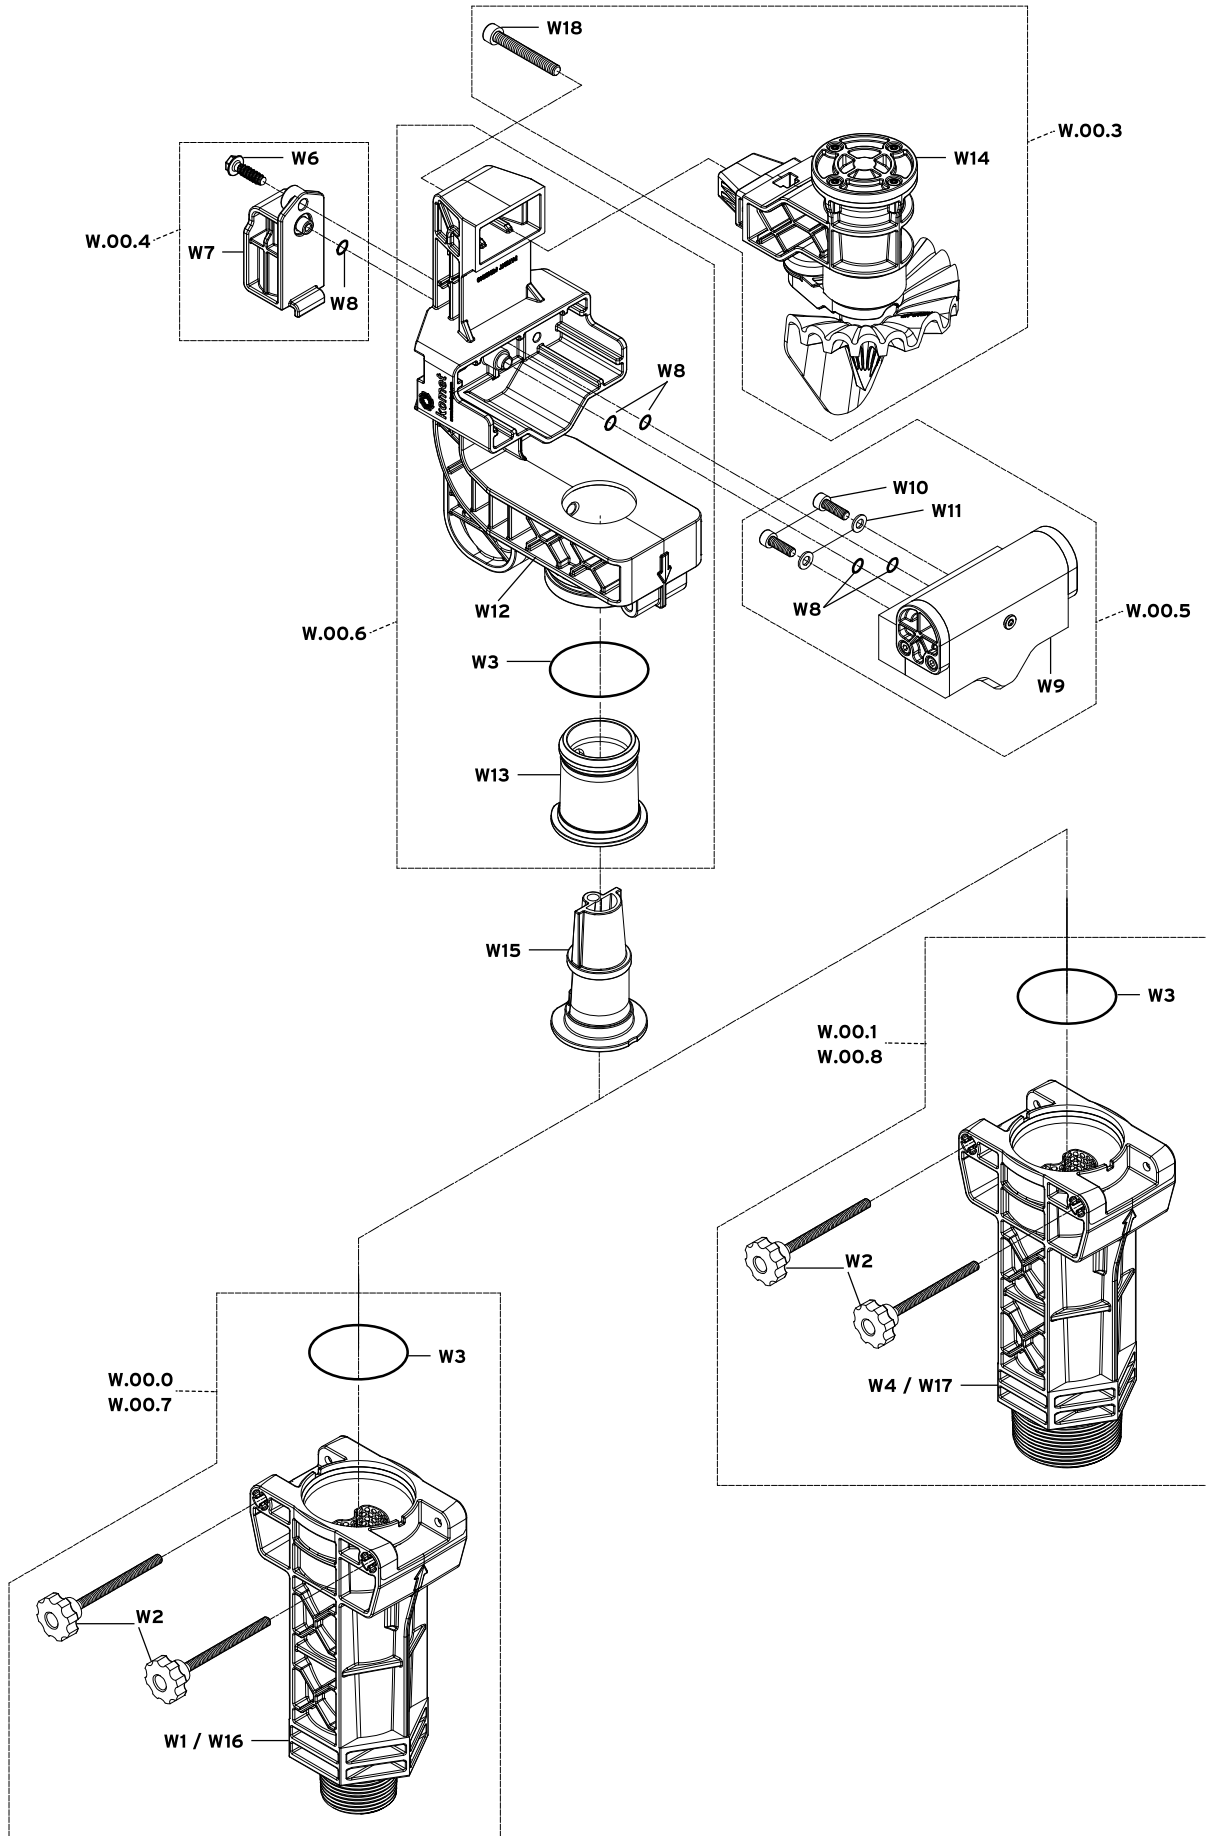

Spare Parts | Komet Precision Wave (KPW) - HEAD-UP (White) Installation

Spare parts | Komet Precision Wave (KPW) - HEAD-UP (White) Installation

	ENGLISH Description	DEUTSCH Bezeichnung	ITALIANO Denominazione	FRANCAIS Désignation	Q.ty Stk. Q.tà Q.té	Part Number Artikel-Nummer Codice Articolo Référence Pièce
W.00.0	Kit Adapt. 1 1/4"NPT w/6"-15cm	Kit Anschl. 1 1/4"NPT m/6"-15cm	Kit Attacco 1 1/4"NPT c/6"-15cm	Kit Racc. 1 1/4"NPT a/6"-15cm	1	07010899
W.00.7	Kit Adapt. 1 1/4"BSP w/6"-15cm	Kit Anschl. 1 1/4"BSP m/6"-15cm	Kit Attacco 1 1/4"BSP c/6"-15cm	Kit Racc. 1 1/4"BSP a/6"-15cm	1	07010938
W1	Adapt. 1 1/4"NPT w/6"-15cm	Anschl. 1 1/4"NPT m/6"-15cm	Attacco 1 1/4"NPT c/6"-15cm	Racc. 1 1/4"NPT a/6"-15cm	1	07010888
W16	Adapt. 1 1/4"BSP w/6"-15cm	Anschl. 1 1/4"BSP m/6"-15cm	Attacco 1 1/4"BSP c/6"-15cm	Racc. 1 1/4"BSP a/6"-15cm	1	07010930
W2	Locking bolt M5x65	Fixierschraube M5x65	Vite fissaggio M5x65	Vis de fixation M5x65	2	02010754
W3	O-Ring 52x3	O-Ring 52x3	O-Ring 52x3	O-Ring 52x3	1	02010756
W.00.1	Kit Adapt. 2"NPT w/6" - 15cm	Kit Anschl. 2"NPT m/6" - 15cm	Kit Attacco 2"NPT c/6" - 15cm	Kit Racc. 2"NPT a/6" - 15cm	1	07010900
W.00.8	Kit Adapt. 2"BSP w/6"-15cm	Kit Anschl. 2"BSP m/6"-15cm	Kit Attacco 2"BSP c/6"-15cm	Kit Racc. 2"BSP a/6"-15cm	1	07010939
W4	Adapt. 2"NPT w/6" - 15cm	Anschl. 2"NPT m/6" - 15cm	Attacco 2"NPT c/6" - 15cm	Racc. 2"NPT a/6" - 15cm	1	07010889
W17	Adapt. 2"BSP w/6"-15cm	Anschl. 2"BSP m/6"-15cm	Attacco 2"BSP c/6"-15cm	Racc. 2"BSP a/6"-15cm	1	07010931
W2	Locking bolt M5x65	Fixierschraube M5x65	Vite fissaggio M5x65	Vis de fixation M5x65	2	02010754
W3	O-Ring 52x3	O-Ring 52x3	O-Ring 52x3	O-Ring 52x3	1	02010756
W.00.3	Kit Deflector - Head-up	Kit Deflektor - Head-up	Kit Deflettore - Head-up	Kit Déflecteur - Head-up	1	07010902
W14	Deflector - Head-up	Deflektor - Head-up	Deflettore - Head-up	Déflecteur - Head-up	1	07010884
W18	Bolt M6x45	Schraube M6x45	Vite M6x45	Vis M6x45	1	02010801
W.00.4	Kit Filter	Kit Filter	Kit Filtro	Kit Filtre	1	07010904
W7	Filter	Filter	Filtro	Filtre	1	07010883
W6	SCREW PT 60X20	SCHRAUBE PT 60X20	VITE PT 60X20	VIS PT 60X20	1	02010166
W8	O-RING 8X2	O-RING 8X2	O-RING 8X2	O-RING 8X2	1	02010758
W.00.5	Kit Actuator	Kit Aktuator	Kit Attuatore	Kit Actuateur	1	07010903
W9	Actuator	Aktuator	Attuatore	Actuateur	1	07010887
W8	O-Ring 8x2	O-RING 8X2	O-Ring 8x2	O-Ring 8x2	2	02010758
W10	Bolt M5x16	Schraube M5x16	Vite M5x16	Vis M5x16	2	02010587
W11	Washer 5	Scheibe 5	Rondella 5	Rondelle 5	2	02010040
W.00.6	Kit Body	Kit Körper	Kit Corpo	Kit Corps	1	07010909
W12	Body	Körper	Corpo	Corps	1	04010878
W8	O-Ring 8x2	O-Ring 8x2	O-Ring 8x2	O-Ring 8x2	2	02010758
W3	O-Ring 52x3	O-Ring 52x3	O-Ring 52x3	O-Ring 52x3	1	02010756
W13	Nozzle Seal	Dichteinsatz Düse	Guarnizione boccaglio	Joint buse	1	02010753
W15-52	Nozzle #52 - 10mm purple	Düse #52 - 10mm purpur	Boccaglio #52 - 10mm porpora	Buse #52 - 10mm pourpre	1	07010890
W15-56	Nozzle #56 - 11mm white	Düse #56 - 11mm weiss	Boccaglio #56 - 11mm bianco	Buse #56 - 11mm blanc	1	07010891
W15-60	Nozzle #60 - 12mm red	Düse #60 - 12mm rot	Boccaglio #60 - 12mm rosso	Buse #60 - 12mm rouge	1	07010892
W15-65	Nozzle #65 - 13mm orange	Düse #65 - 13mm orange	Boccaglio #65 - 13mm arancio	Buse #65 - 13mm orange	1	07010893
W15-70	Nozzle #70 - 14mm yellow	Düse #70 - 14mm gelb	Boccaglio #70 - 14mm giallo	Buse #70 - 14mm jaune	1	07010894
W15-75	Nozzle #75 - 15mm grey	Düse #75 - 15mm grau	Boccaglio #75 - 15mm grigio	Buse #75 - 15mm gris	1	07010895
W15-80	Nozzle #80 - 16mm green	Düse #80 - 16mm grün	Boccaglio #80 - 16mm verde	Buse #80 - 16mm vert	1	07010896
W15-85	Nozzle #85 - 17mm brown	Düse #85 - 17mm braun	Boccaglio #85 - 17mm bruno	Buse #85 - 17mm brun	1	07010897
W15-90	Nozzle #90 - 18mm dark blue	Düse #90 - 18mm dkl. blau	Boccaglio #90 - 18mm blu sc.	Buse #90 - 18mm bleu foncé	1	07010898