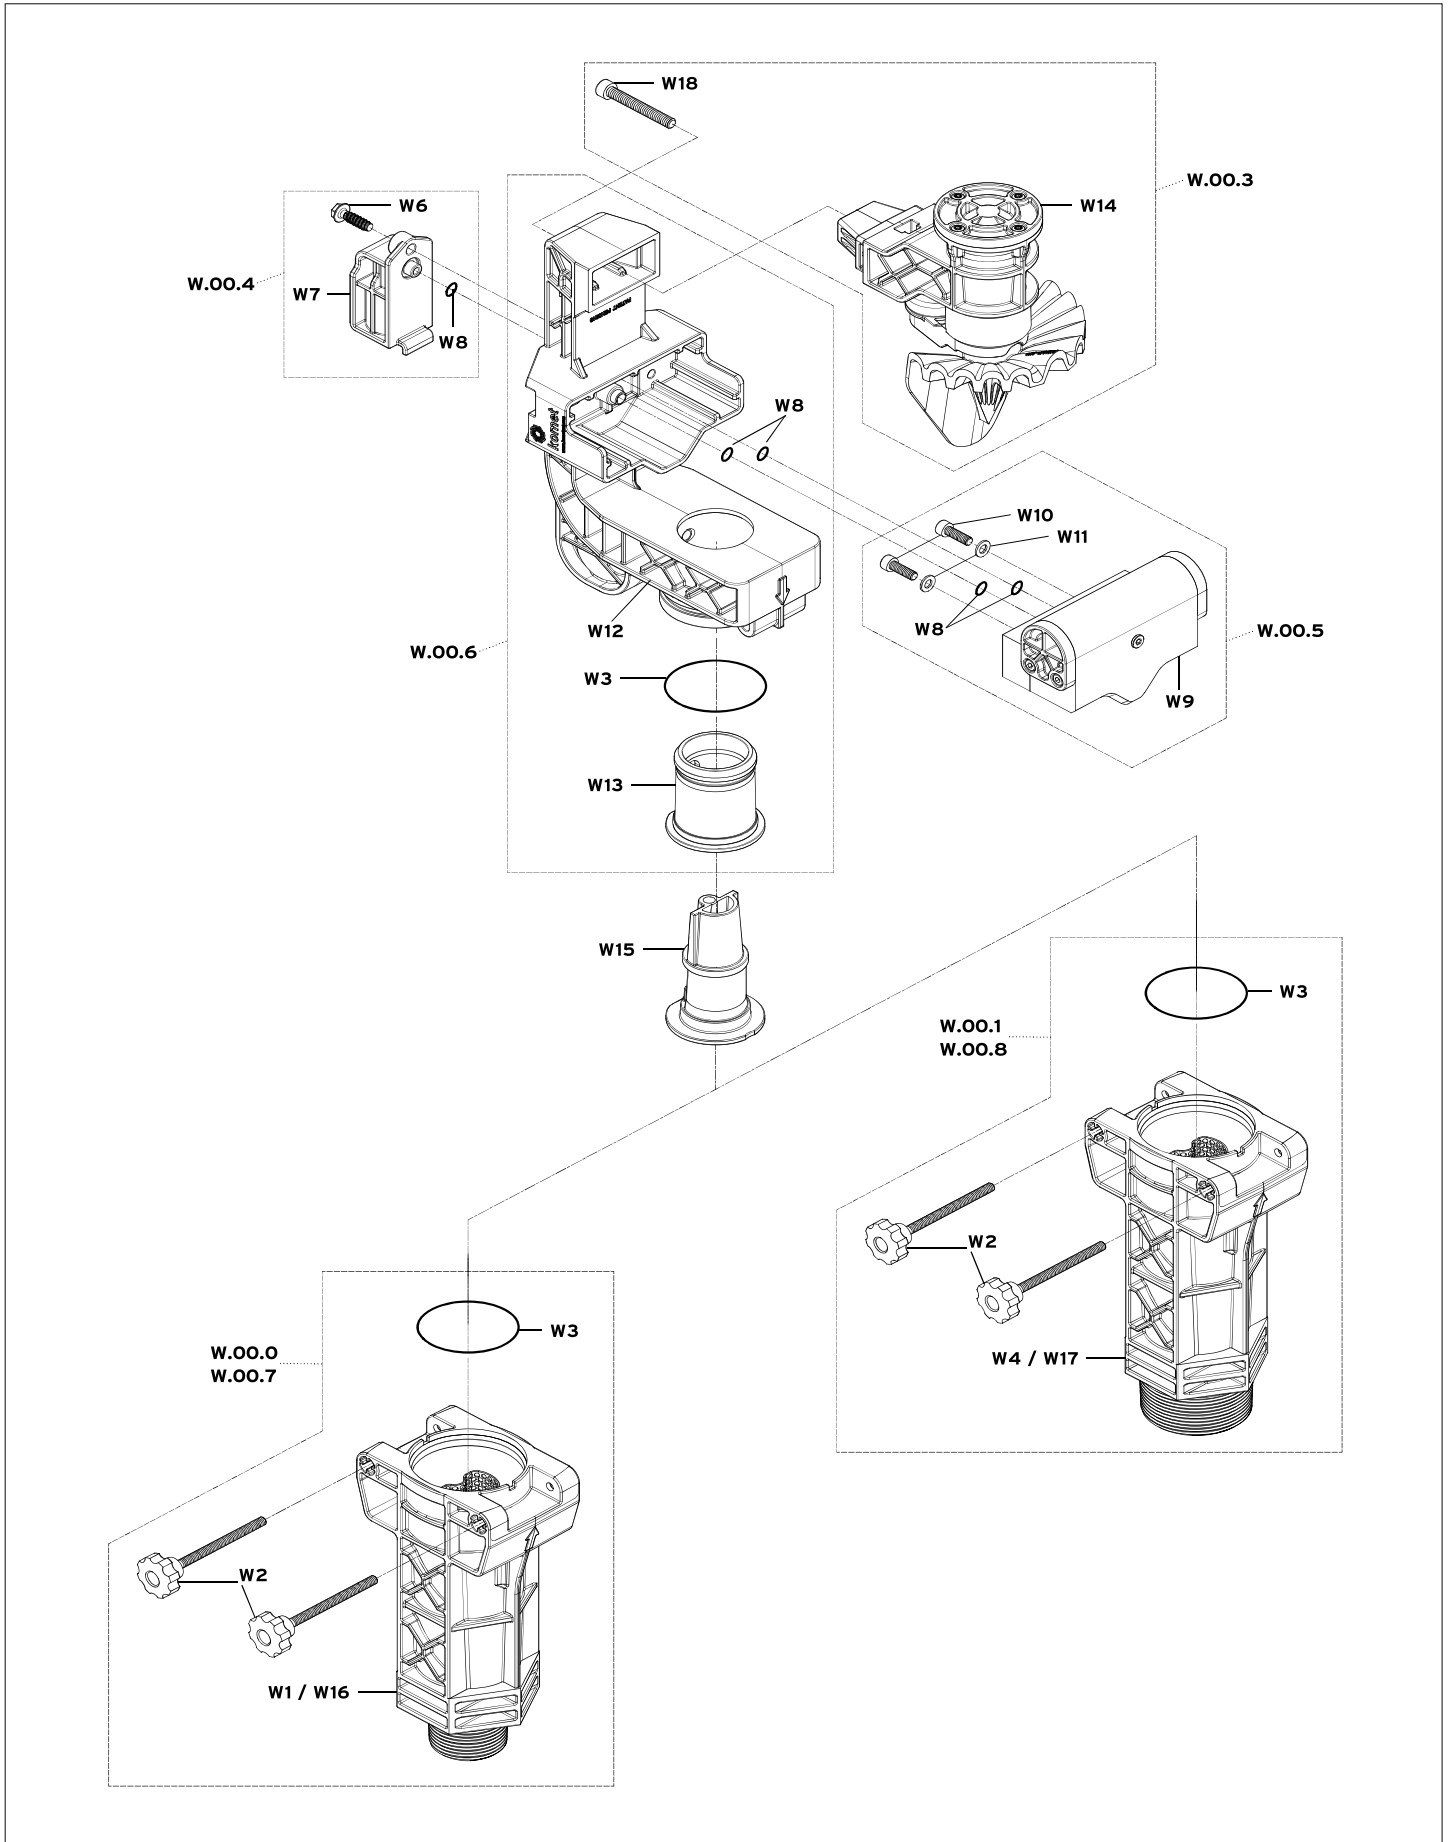

Spare Parts | Komet Precision Wave (KPW) - HEAD-UP (White) Installation

Spare parts | Komet Precision Wave (KPW) - HEAD-UP (White) Installation

	ENGLISH Description	DEUTSCH Bezeichnung	ITALIANO Denominazione	FRANCAIS Désignation	Q.ty Stk. Q.tà Q.té	Part Number Artikel-Nummer Codice Articolo Référence Pièce
W.00.0	Kit Adapt. 1 1/4"NPT w/6"-15cm	Kit Anschl. 1 1/4"NPT m/6"-15cm	Kit Attacco 1 1/4"NPT c/6"-15cm	Kit Racc. 1 1/4"NPT a/6"-15cm	1	07010899
W.00.7	Kit Adapt. 1 1/4"BSP w/6"-15cm	Kit Anschl. 1 1/4"BSP m/6"-15cm	Kit Attacco 1 1/4"BSP c/6"-15cm	Kit Racc. 1 1/4"BSP a/6"-15cm	1	07010938
W1	Adapt. 1 1/4"NPT w/6"-15cm	Anschl. 1 1/4"NPT m/6"-15cm	Attacco 1 1/4"NPT c/6"-15cm	Racc. 1 1/4"NPT a/6"-15cm	1	07010888
W16	Adapt. 1 1/4"BSP w/6"-15cm	Anschl. 1 1/4"BSP m/6"-15cm	Attacco 1 1/4"BSP c/6"-15cm	Racc. 1 1/4"BSP a/6"-15cm	1	07010930
W2	Locking bolt M5x65	Fixierschraube M5x65	Vite fissaggio M5x65	Vis de fixation M5x65	2	02010754
W3	O-Ring 52x3	O-Ring 52x3	O-Ring 52x3	O-Ring 52x3	1	02010756
W.00.1	Kit Adapt. 2"NPT w/6" - 15cm	Kit Anschl. 2"NPT m/6" - 15cm	Kit Attacco 2"NPT c/6" - 15cm	Kit Racc. 2"NPT a/6" - 15cm	1	07010900
W.00.8	Kit Adapt. 2"BSP w/6"-15cm	Kit Anschl. 2"BSP m/6"-15cm	Kit Attacco 2"BSP c/6"-15cm	Kit Racc. 2"BSP a/6"-15cm	1	07010939
W4	Adapt. 2"NPT w/6" - 15cm	Anschl. 2"NPT m/6" - 15cm	Attacco 2"NPT c/6" - 15cm	Racc. 2"NPT a/6" - 15cm	1	07010889
W17	Adapt. 2"BSP w/6"-15cm	Anschl. 2"BSP m/6"-15cm	Attacco 2"BSP c/6"-15cm	Racc. 2"BSP a/6"-15cm	1	07010931
W2	Locking bolt M5x65	Fixierschraube M5x65	Vite fissaggio M5x65	Vis de fixation M5x65	2	02010754
W3	O-Ring 52x3	O-Ring 52x3	O-Ring 52x3	O-Ring 52x3	1	02010756
W.00.3	Kit Deflector - Head-up	Kit Deflektor - Head-up	Kit Deflettore - Head-up	Kit Déflecteur - Head-up	1	07010902
W14	Deflector - Head-up	Deflektor - Head-up	Deflettore - Head-up	Déflecteur - Head-up	1	07010884
W18	Bolt M6x45	Schraube M6x45	Vite M6x45	Vis M6x45	1	02010801
W.00.4	Kit Filter	Kit Filter	Kit Filtro	Kit Filtre	1	07010904
W7	Filter	Filter	Filtro	Filtre	1	07010883
W6	SCREW PT 60X20	SCHRAUBE PT 60X20	VITE PT 60X20	VIS PT 60X20	1	02010166
W8	O-RING 8X2	O-RING 8X2	O-RING 8X2	O-RING 8X2	1	02010758
W.00.5	Kit Actuator	Kit Aktuator	Kit Attuatore	Kit Actuateur	1	07010903
W9	Actuator	Aktuator	Attuatore	Actuateur	1	07010887
W8	O-Ring 8x2	O-RING 8X2	O-Ring 8x2	O-Ring 8x2	2	02010758
W10	Bolt M5x16	Schraube M5x16	Vite M5x16	Vis M5x16	2	02010587
W11	Washer 5	Scheibe 5	Rondella 5	Rondelle 5	2	02010040
W.00.6	Kit Body	Kit Körper	Kit Corpo	Kit Corps	1	07010909
W12	Body	Körper	Corpo	Corps	1	04010878
W8	O-Ring 8x2	O-Ring 8x2	O-Ring 8x2	O-Ring 8x2	2	02010758
W3	O-Ring 52x3	O-Ring 52x3	O-Ring 52x3	O-Ring 52x3	1	02010756
W13	Nozzle Seal	Dichteinsatz Düse	Guarnizione boccaglio	Joint buse	1	02010753
W15-52	Nozzle #52 - 10mm purple	Düse #52 - 10mm purpur	Boccaglio #52 - 10mm porpora	Buse #52 - 10mm pourpre	1	07010890
W15-56	Nozzle #56 - 11mm white	Düse #56 - 11mm weiss	Boccaglio #56 - 11mm bianco	Buse #56 - 11mm blanc	1	07010891
W15-60	Nozzle #60 - 12mm red	Düse #60 - 12mm rot	Boccaglio #60 - 12mm rosso	Buse #60 - 12mm rouge	1	07010892
W15-65	Nozzle #65 - 13mm orange	Düse #65 - 13mm orange	Boccaglio #65 - 13mm arancio	Buse #65 - 13mm orange	1	07010893
W15-70	Nozzle #70 - 14mm yellow	Düse #70 - 14mm gelb	Boccaglio #70 - 14mm giallo	Buse #70 - 14mm jaune	1	07010894
W15-75	Nozzle #75 - 15mm grey	Düse #75 - 15mm grau	Boccaglio #75 - 15mm grigio	Buse #75 - 15mm gris	1	07010895
W15-80	Nozzle #80 - 16mm green	Düse #80 - 16mm grün	Boccaglio #80 - 16mm verde	Buse #80 - 16mm vert	1	07010896
W15-85	Nozzle #85 - 17mm brown	Düse #85 - 17mm braun	Boccaglio #85 - 17mm bruno	Buse #85 - 17mm brun	1	07010897
W15-90	Nozzle #90 - 18mm dark blue	Düse #90 - 18mm dkl. blau	Boccaglio #90 - 18mm blu sc.	Buse #90 - 18mm bleu foncé	1	07010898