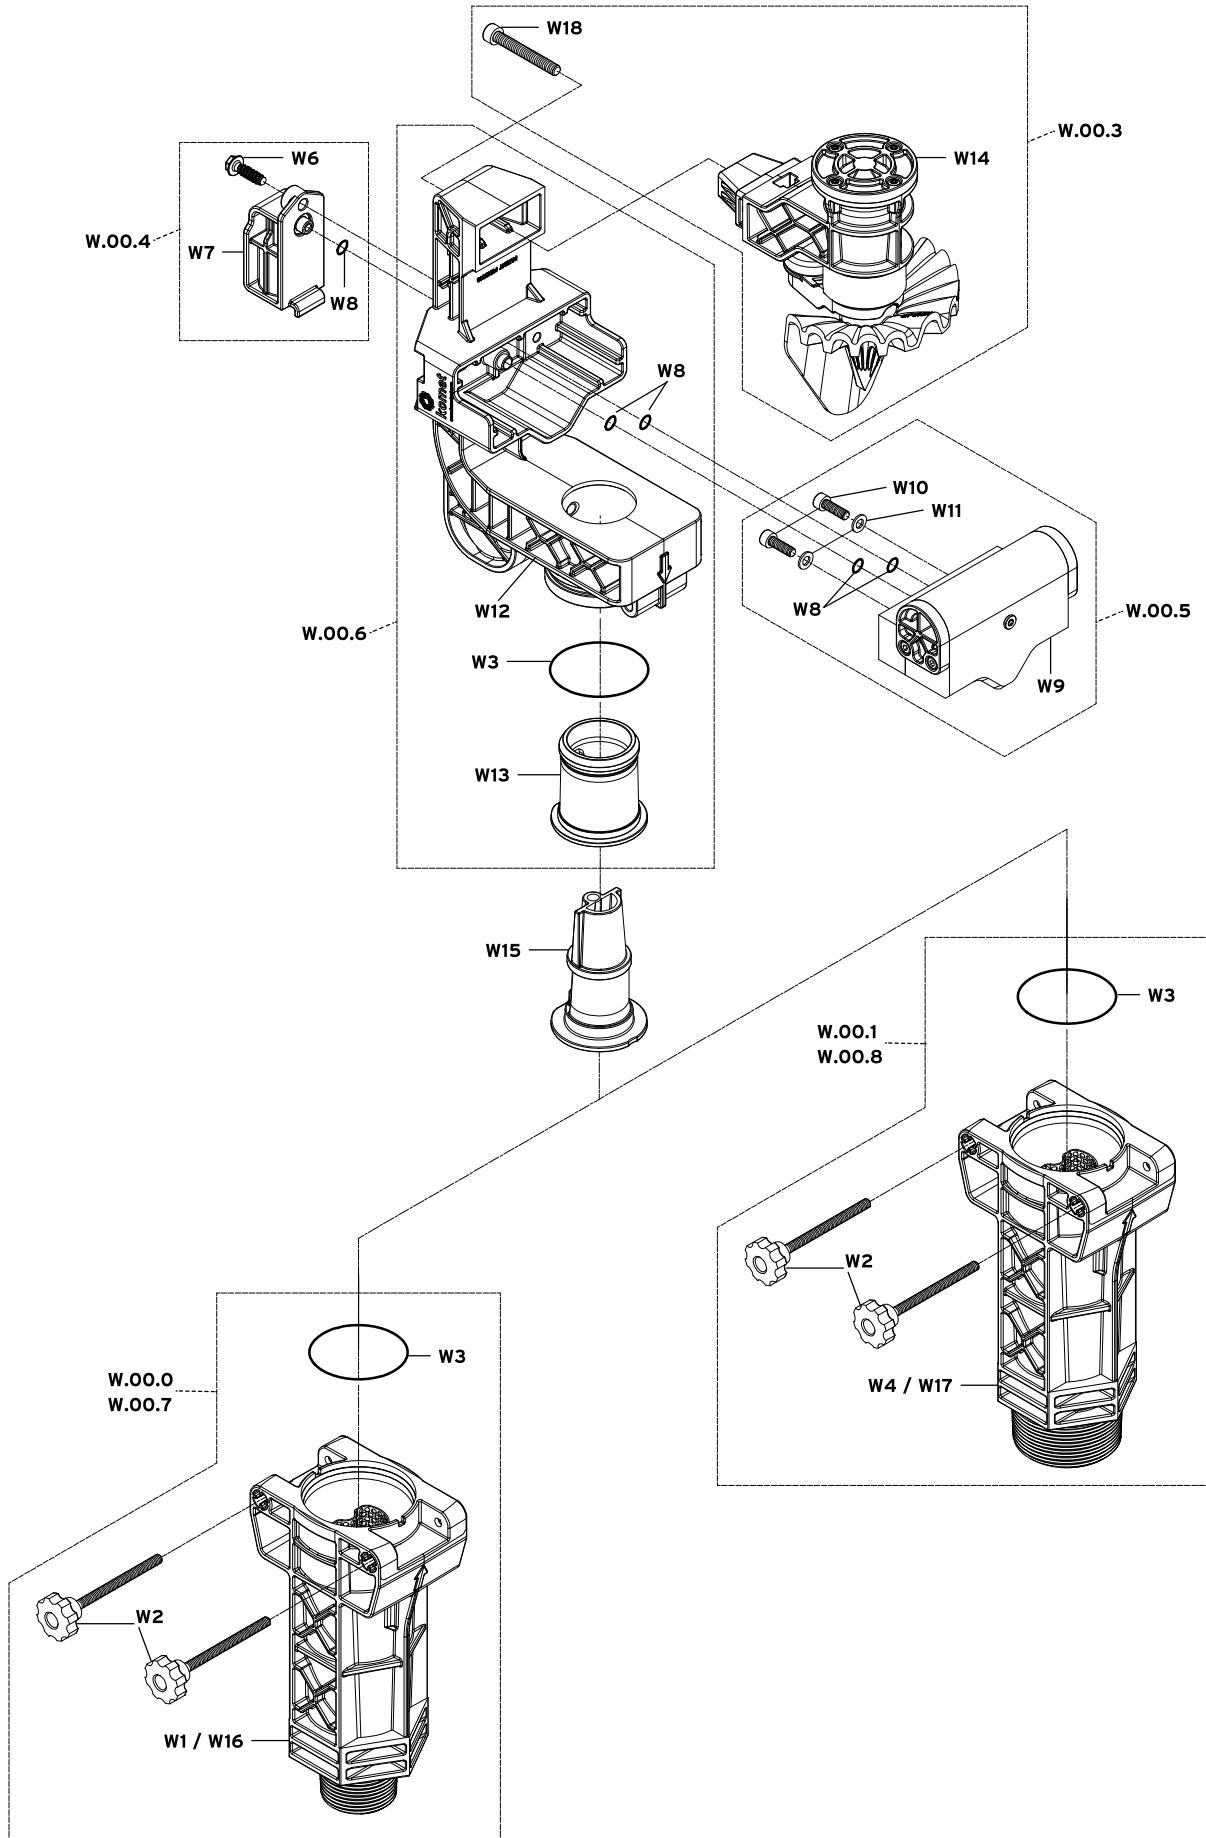

Ανταλλακτικά

THE KOMET ADVANTAGE:
INNOVATION WITH IMPACT

Spare Parts | Komet Precision Wave (KPW) - HEAD-UP (White) Installation

Spare parts | Komet Precision Wave (KPW) - HEAD-UP (White) Installation

	ENGLISH Description	DEUTSCH Bezeichnung	ITALIANO Denominazione	FRANCAIS Désignation	Q.ty Stk. Q.tà Q.té	Part Number Artikel-Nummer Codice Articolo Référence Pièce
W.00.0	Kit Adapt. 1 1/4"NPT w/6"-15cm	Kit Anschl. 1 1/4"NPT m/6"-15cm	Kit Attacco 1 1/4"NPT c/6"-15cm	Kit Racc. 1 1/4"NPT a/6"-15cm	1	07010899
W.00.7	Kit Adapt. 1 1/4"BSP w/6"-15cm	Kit Anschl. 1 1/4"BSP m/6"-15cm	Kit Attacco 1 1/4"BSP c/6"-15cm	Kit Racc. 1 1/4"BSP a/6"-15cm	1	07010938
W1	Adapt. 1 1/4"NPT w/6"-15cm	Anschl. 1 1/4"NPT m/6"-15cm	Attacco 1 1/4"NPT c/6"-15cm	Racc. 1 1/4"NPT a/6"-15cm	1	07010888
W16	Adapt. 1 1/4"BSP w/6"-15cm	Anschl. 1 1/4"BSP m/6"-15cm	Attacco 1 1/4"BSP c/6"-15cm	Racc. 1 1/4"BSP a/6"-15cm	1	07010930
W2	Locking bolt M5x65	Fixierschraube M5x65	Vite fissaggio M5x65	Vis de fixation M5x65	2	02010754
W3	O-Ring 52x3	O-Ring 52x3	O-Ring 52x3	O-Ring 52x3	1	02010756
W.00.1	Kit Adapt. 2"NPT w/6" - 15cm	Kit Anschl. 2"NPT m/6" - 15cm	Kit Attacco 2"NPT c/6" - 15cm	Kit Racc. 2"NPT a/6" - 15cm	1	07010900
W.00.8	Kit Adapt. 2"BSP w/6"-15cm	Kit Anschl. 2"BSP m/6"-15cm	Kit Attacco 2"BSP c/6"-15cm	Kit Racc. 2"BSP a/6"-15cm	1	07010939
W4	Adapt. 2"NPT w/6" - 15cm	Anschl. 2"NPT m/6" - 15cm	Attacco 2"NPT c/6" - 15cm	Racc. 2"NPT a/6" - 15cm	1	07010889
W17	Adapt. 2"BSP w/6"-15cm	Anschl. 2"BSP m/6"-15cm	Attacco 2"BSP c/6"-15cm	Racc. 2"BSP a/6"-15cm	1	07010931
W2	Locking bolt M5x65	Fixierschraube M5x65	Vite fissaggio M5x65	Vis de fixation M5x65	2	02010754
W3	O-Ring 52x3	O-Ring 52x3	O-Ring 52x3	O-Ring 52x3	1	02010756
W.00.3	Kit Deflector - Head-up	Kit Deflektor - Head-up	Kit Deflettore - Head-up	Kit Déflecteur - Head-up	1	07010902
W14	Deflector - Head-up	Deflektor - Head-up	Deflettore - Head-up	Déflecteur - Head-up	1	07010884
W18	Bolt M6x45	Schraube M6x45	Vite M6x45	Vis M6x45	1	02010801
W.00.4	Kit Filter	Kit Filter	Kit Filtro	Kit Filtre	1	07010904
W7	Filter	Filter	Filtro	Filtre	1	07010883
W6	SCREW PT 60X20	SCHRAUBE PT 60X20	VITE PT 60X20	VIS PT 60X20	1	02010166
W8	O-RING 8X2	O-RING 8X2	O-RING 8X2	O-RING 8X2	1	02010758
W.00.5	Kit Actuator	Kit Aktuator	Kit Attuatore	Kit Actuateur	1	07010903
W9	Actuator	Aktuator	Attuatore	Actuateur	1	07010887
W8	O-Ring 8x2	O-RING 8X2	O-Ring 8x2	O-Ring 8x2	2	02010758
W10	Bolt M5x16	Schraube M5x16	Vite M5x16	Vis M5x16	2	02010587
W11	Washer 5	Scheibe 5	Rondella 5	Rondelle 5	2	02010040
W.00.6	Kit Body	Kit Körper	Kit Corpo	Kit Corps	1	07010909
W12	Body	Körper	Corpo	Corps	1	04010878
W8	O-Ring 8x2	O-Ring 8x2	O-Ring 8x2	O-Ring 8x2	2	02010758
W3	O-Ring 52x3	O-Ring 52x3	O-Ring 52x3	O-Ring 52x3	1	02010756
W13	Nozzle Seal	Dichteinsatz Düse	Guarnizione boccaglio	Joint buse	1	02010753
W15-52	Nozzle #52 - 10mm purple	Düse #52 - 10mm purpur	Boccaglio #52 - 10mm porpora	Buse #52 - 10mm pourpre	1	07010890
W15-56	Nozzle #56 - 11mm white	Düse #56 - 11mm weiss	Boccaglio #56 - 11mm bianco	Buse #56 - 11mm blanc	1	07010891
W15-60	Nozzle #60 - 12mm red	Düse #60 - 12mm rot	Boccaglio #60 - 12mm rosso	Buse #60 - 12mm rouge	1	07010892
W15-65	Nozzle #65 - 13mm orange	Düse #65 - 13mm orange	Boccaglio #65 - 13mm arancio	Buse #65 - 13mm orange	1	07010893
W15-70	Nozzle #70 - 14mm yellow	Düse #70 - 14mm gelb	Boccaglio #70 - 14mm giallo	Buse #70 - 14mm jaune	1	07010894
W15-75	Nozzle #75 - 15mm grey	Düse #75 - 15mm grau	Boccaglio #75 - 15mm grigio	Buse #75 - 15mm gris	1	07010895
W15-80	Nozzle #80 - 16mm green	Düse #80 - 16mm grün	Boccaglio #80 - 16mm verde	Buse #80 - 16mm vert	1	07010896
W15-85	Nozzle #85 - 17mm brown	Düse #85 - 17mm braun	Boccaglio #85 - 17mm bruno	Buse #85 - 17mm brun	1	07010897
W15-90	Nozzle #90 - 18mm dark blue	Düse #90 - 18mm dkl. blau	Boccaglio #90 - 18mm blu sc.	Buse #90 - 18mm bleu foncé	1	07010898